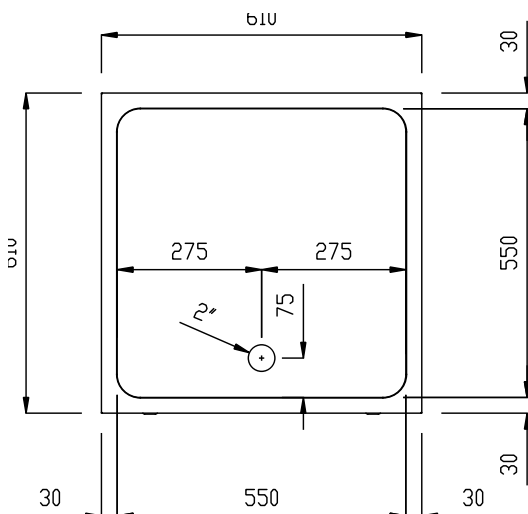

Kort specifikation

Pos.

Blötläggingsvagn med rundad bassäng på 35 liters kapacitet.
Utrustad med avloppsventil med förlängt vred.

Tillverkad i rostfritt stål (AISI 304)

Levereras monterad med 4 hjul (125mm) varav 2 med broms
Ramar av 25mm rostfria rör

Huvudfunktioner

- Ram i 25 mm rör, helsvetsad.
- Bassängen rymmer skrymmande redskap eller 1 diskorg 500x500 mm.
- Enhet med tömningsventil med vridhandtag.
- 4 svängbara hjul med 125 mm diameter (varav 2 med broms) och stötfångare i plast.

Konstruktion

- Helt i rostfritt stål (304 AISI).

Front

Sida

D = Avlopp

Topp

Viktig information

Ytermått, bredd 361264 (SSTR06)	610 mm
Ytermått, djup	610 mm
Ytermått, höjd	550 mm
Hjulmaterial:	Galvaniserad
Hjuldiameter:	Ø 125
Nettovikt:	20 kg