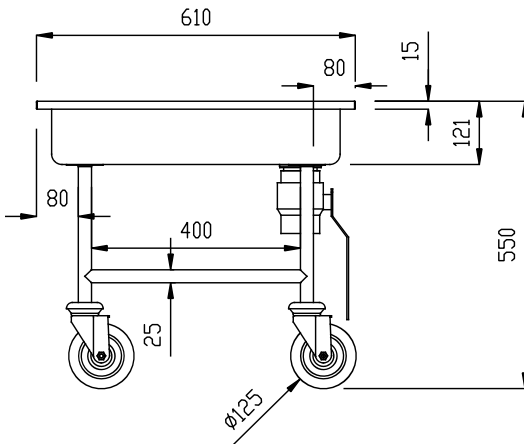

Serveringsvagnar Blötläggingsvagn, 35 L - 610 mm

Produkt # _____

Modell # _____

Namn # _____

SIS # _____

AIA # _____

361264 (SSTR06)

Blötläggingsvagn. 35 liter.
Avloppsventil. RFR.

Kort specifikation

Pos.

Blötläggingsvagn med rundad bassäng på 35 liters kapacitet.
Utrustad med avloppsventil med förlängt vred.

Tillverkad i rostfritt stål (AISI 304)

Levereras monterad med 4 hjul (125mm) varav 2 med broms
Ramar av 25mm rostfria rör

Huvudfunktioner

- Ram i 25 mm rör, helsvetsad.
- Bassängen rymmer skrymmande redskap eller 1 diskorg 500x500 mm.
- Enhet med tömningsventil med vridhandtag.
- 4 svängbara hjul med 125 mm diameter (varav 2 med broms) och stötfångare i plast.

Konstruktion

- Helt i rostfritt stål (304 AISI).

Front

Sida

D = Avlopp

Topp

Viktig information

Ytermått, bredd 361264 (SSTR06)	610 mm
Ytermått, djup	610 mm
Ytermått, höjd	550 mm
Hjulmaterial:	Galvaniserad
Hjuldiameter:	Ø 125
Nettovikt:	20 kg