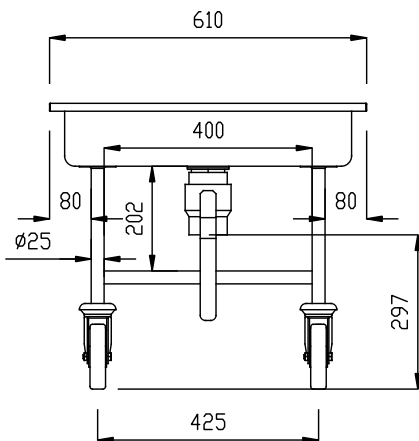

Kort specifikation

Pos.

Blötläggingsvagn med rundad bassäng på 35 liters kapacitet.
Utrustad med avloppsventil med förlängt vred.

Tillverkad i rostfritt stål (AISI 304)

Levereras monterad med 4 hjul (125mm) varav 2 med broms
Ramar av 25mm rostfria rör

Huvudfunktioner

- Ram i 25 mm rör, helsvetsad.
- Bassängen rymmer skrymmande redskap eller 1 diskorg 500x500 mm.
- Enhet med tömningsventil med vridhandtag.
- 4 svängbara hjul med 125 mm diameter (varav 2 med broms) och stötfångare i plast.

Konstruktion

- Helt i rostfritt stål (304 AISI).

Front

Sida

D = Avlopp

Topp

Viktig information

Ytermått, bredd 361264 (SSTR06)	610 mm
Ytermått, djup	610 mm
Ytermått, höjd	550 mm
Hjulmaterial:	Galvaniserad
Hjuldiameter:	Ø 125
Nettovikt:	20 kg